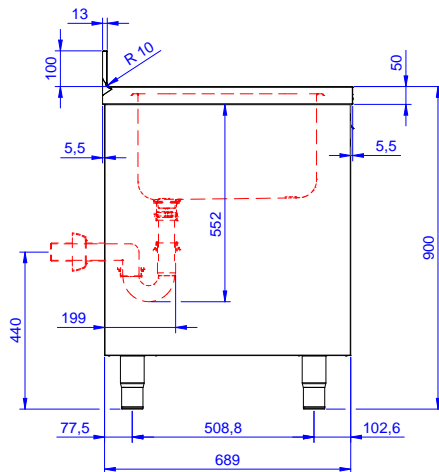

D = Desagüe

Desagüe

Posición de desagüe Derecha

Info

Ancho del armario	1145 mm
Fondo del armario	645 mm
Alto del armario	385 mm
Dimensiones externas, ancho	1200 mm
Dimensiones externas, fondo	700 mm
Dimensiones externas, alto	1000 mm
Dimensiones alzatina, alto	100 mm
Dimensiones alzatina, fondo	13 mm
Dimensiones alzatina, radio	R=10
Número de cubas	1
Dimensiones de las cubas	400x500xH300
Número y tipo de puertas	1 Batiente
Espesor de la superficie de trabajo	50 mm
Peso neto	55 kg